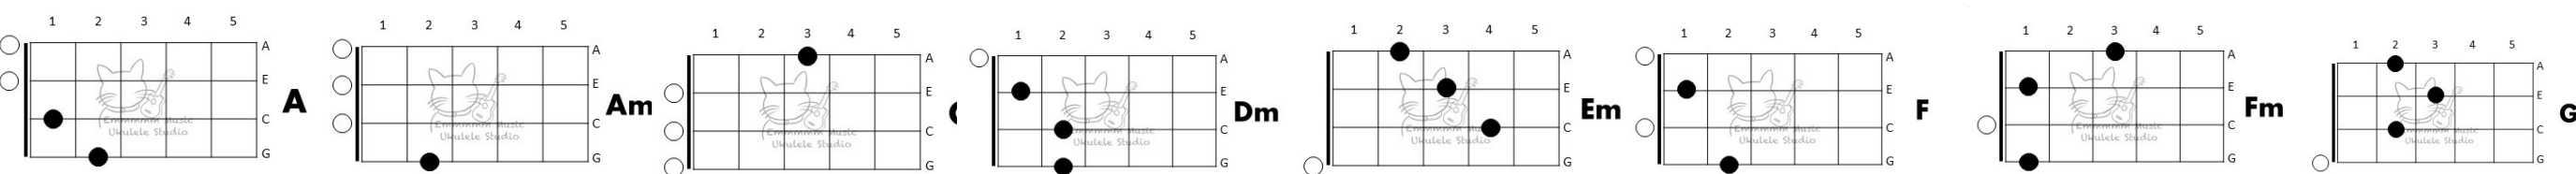

# 九龍公園游泳池 my little airport

曲 / 詞: 林阿p

4  
4  
Key: B  
Play: C

Ukulele Score  
Arranged by Jason Wong

**Intro** | C | Em | F | Fm

**A** | C | Em | F | G | Em A  
我喜(歡)九龍公園游泳( )池 那個(戲)水池有個( )瀑布位(置) ( )  
| F G | Em Am | Dm | G  
瀑布(下)站著(能)忘記(煩)惱(事) 每(個)星期我都去一(次)

**B** | C | Em | F | G | Em A  
我喜(歡)九龍公園游泳( )池 那裏(我)不再執著( )一些往( )事 ( )  
| F G | Em Am | Dm G | C  
(我)原是(世)間其中(的)粒(子) 如何(沖)擊我(都)可(以)

**Music Break** | C | Em | F G | Em A | F G | Em Am | Dm G | C

**C** | C | Em | F | G | Em A  
就在(那)時我變得不再(幼)稚 就在(那)時我想(重)新開(始) ( )  
| F G | Em Am | Dm | G  
二百(年)後這裏(甚)麼也(都)不(是) 宇宙(裏)有甚麼不是暫( )時 ?

**D** | C | Em | F | G | Em A  
就在(我)要離開這個瀑布( )時 我突(然)游得(更)加輕( )易 ( )  
| F G | Em Am | Dm G | C  
晚上(折)射到池底( )的燈光(很)美 但(是) 我都(要)離去不(留)戀到八(時)

EMUS Apps 現已上架  
內有大量免費樂譜供下載  
專屬會員登入學費紀錄及最新資訊

歡迎加入『香港夏威夷小結他平台』